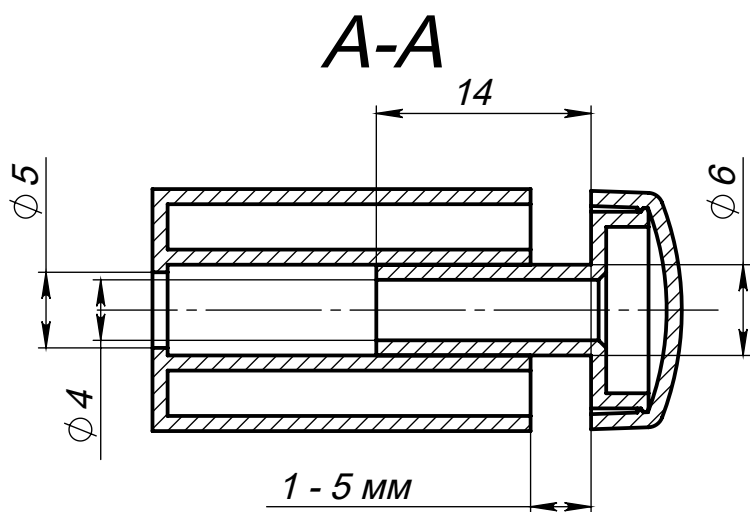

Держатель пластиковый

Артикул Держатель 16x25 Пл

Цвет - серебро

Материал - пластик

Основные размеры
(общий габарит и величина отступа)

Внешний вид и
состав