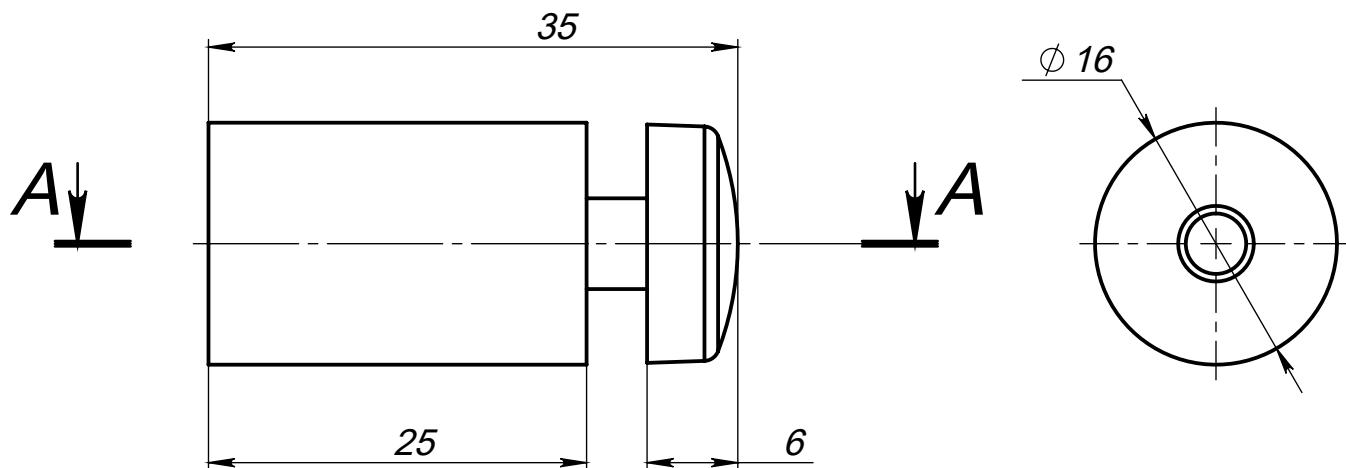

Держатель пластиковый

Артикул Держатель 16x25 Пл

Цвет - серебро

Материал - пластик

Основные размеры
(общий габарит и величина отступа)

Внешний вид и
состав